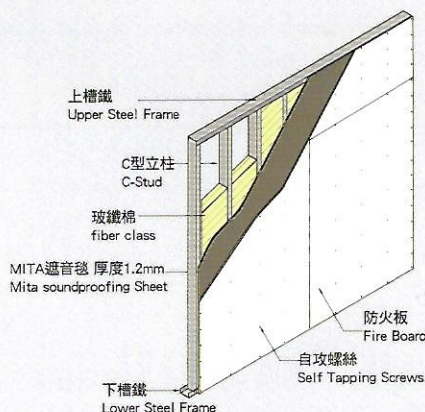

MITA 遮音毯

MITA SOUND PROOF SHEET

置於牆中夾層，實現室內舒適隔音環境

For floor, wall or ceiling, the heavier unit area wight the better sound insulation efficiency would be reacted.

特長 Features

- 優異的遮音效果 Excellent Soundproofing Performance
遮音毯本身即可達到20dB(1000Hz音響通過損失值)的遮音效果
- 施工簡單 Easy to immobilize
由於遮音毯非常輕薄柔軟,使用簡單的工具如裁剪小刀即可剪裁表面則為不織布薄膜,用釘槍即可輕鬆施工
Soft and flexible texture helps easy cut out with utility knife.
One-side non-woven fiber attached ,It is easy to install with nail and stapler gun.
- 不會引起電磁干擾 No Electromagnetic Interference
對於收音機,無線網路等收訊不會造成影響
- 使用可回收材料 Made of Recycled Materials
以再生材料製成，並且可再次回收使用

產品構造

■ 剖面圖

規格 Specification

表面密度2.1kg/m² 厚度1.2mm×寬940mm×10m卷

Dimensions 2.1kg/m² Thickness 1.2mm×Coverage 940mm×10m sheet

標準樣式

木造地基礎與天花板結構圖

室內防火板隔間+遮音毯系統剖面圖

水泥外牆+遮音毯系統剖面圖