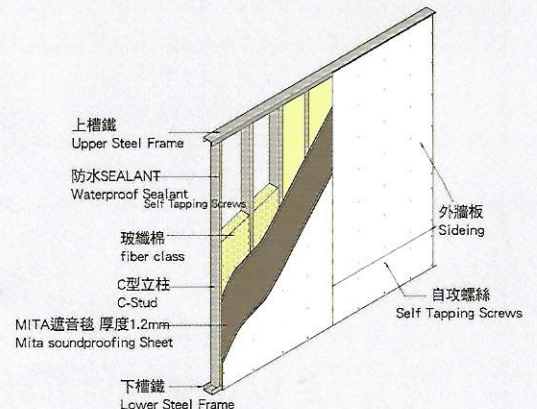

MITA 遮音毯

MITA SOUND PROOF SHEET

置於牆中夾層，實現室內舒適隔音環境

For floor, wall or ceiling, the heavier unit area wight the better sound insulation efficiency would be reacted.

特長 Features

- 優異的遮音效果 Excellent Soundproofing Performance
遮音毯本身即可達到20dB(1000Hz音響通過損失值)的遮音效果
- 施工簡單 Easy to immobilize
由於遮音毯非常輕薄柔軟,使用簡單的工具如裁剪小刀即可剪裁表面則為不織布薄膜,用釘槍即可輕鬆施工
Soft and flexible texture helps easy cut out with utility knife.
One-side non-woven fiber attached ,It is easy to install with nail and stapler gun.
- 不會引起電磁干擾 No Electromagnetic Interference
對於收音機,無線網路等收訊不會造成影響
- 使用可回收材料 Made of Recycled Materials
以再生材料製成，並且可再次回收使用

產品構造

■ 剖面圖

規格 Specification

表面密度2.1kg/m² 厚度1.2mm×寬940mm×10m卷

Dimensions 2.1kg/m² Thickness 1.2mm×Coverage 940mm×10m sheet

標準樣式

木造地基礎與天花板結構圖

室內防火板隔間+遮音毯系統剖面圖

水泥外牆+遮音毯系統剖面圖