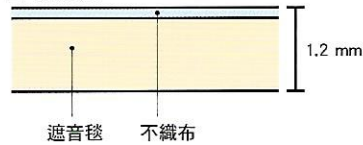

MITA 遮音毯

MITA SOUND PROOF SHEET

置於牆中夾層，實現室內舒適隔音環境

For floor, wall or ceiling, the heavier unit area wight the better sound insulation efficiency would be reacted.

特長 Features

- 優異的遮音效果 Excellent Soundproofing Performance
遮音毯本身即可達到20dB(1000Hz音響通過損失值)的遮音效果
- 施工簡單 Easy to immobilize
由於遮音毯非常輕薄柔軟,使用簡單的工具如裁剪小刀即可剪裁表面則為不織布薄膜,用釘槍即可輕鬆施工
Soft and flexible texture helps easy cut out with utility knife.
One-side non-woven fiber attached ,It is easy to install with nail and stapler gun.
- 不會引起電磁干擾 No Electromagnetic Interference
對於收音機,無線網路等收訊不會造成影響
- 使用可回收材料 Made of Recycled Materials
以再生材料製成，並且可再次回收使用

產品構造

■ 剖面圖

規格 Specification

表面密度2.1kg/m² 厚度1.2mm×寬940mm×10m卷

Dimensions 2.1kg/m² Thickness 1.2mm×Coverage 940mm×10m sheet

標準樣式

木造地基礎與天花板結構圖

室內防火板隔間+遮音毯系統剖面圖