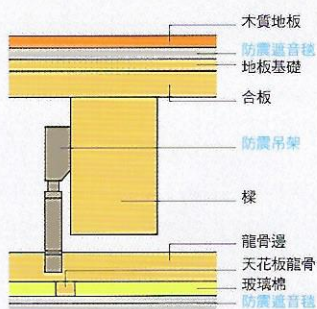

MITA 遮音毯

MITA SOUND PROOF SHEET

置於牆中夾層，實現室內舒適隔音環境

For floor, wall or ceiling, the heavier unit area wight the better sound insulation efficiency would be reacted.

特長 Features

- 優異的遮音效果 Excellent Soundproofing Performance
遮音毯本身即可達到20dB(1000Hz音響通過損失值)的遮音效果
- 施工簡單 Easy to immobilize
由於遮音毯非常輕薄柔軟,使用簡單的工具如裁剪小刀即可剪裁表面則為不織布薄膜,用釘槍即可輕鬆施工
Soft and flexible texture helps easy cut out with utility knife.
One-side non-woven fiber attached ,It is easy to install with nail and stapler gun.
- 不會引起電磁干擾 No Electromagnetic Interference
對於收音機,無線網路等收訊不會造成影響
- 使用可回收材料 Made of Recycled Materials
以再生材料製成，並且可再次回收使用

產品構造

■ 剖面圖

規格 Specification

表面密度2.1kg/m² 厚度1.2mm×寬940mm×10m卷

Dimensions 2.1kg/m² Thickness 1.2mm×Coverage 940mm×10m sheet

標準樣式

木造地基礎與天花板結構圖

室內防火板隔間+遮音毯系統剖面圖

水泥外牆+遮音毯系統剖面圖